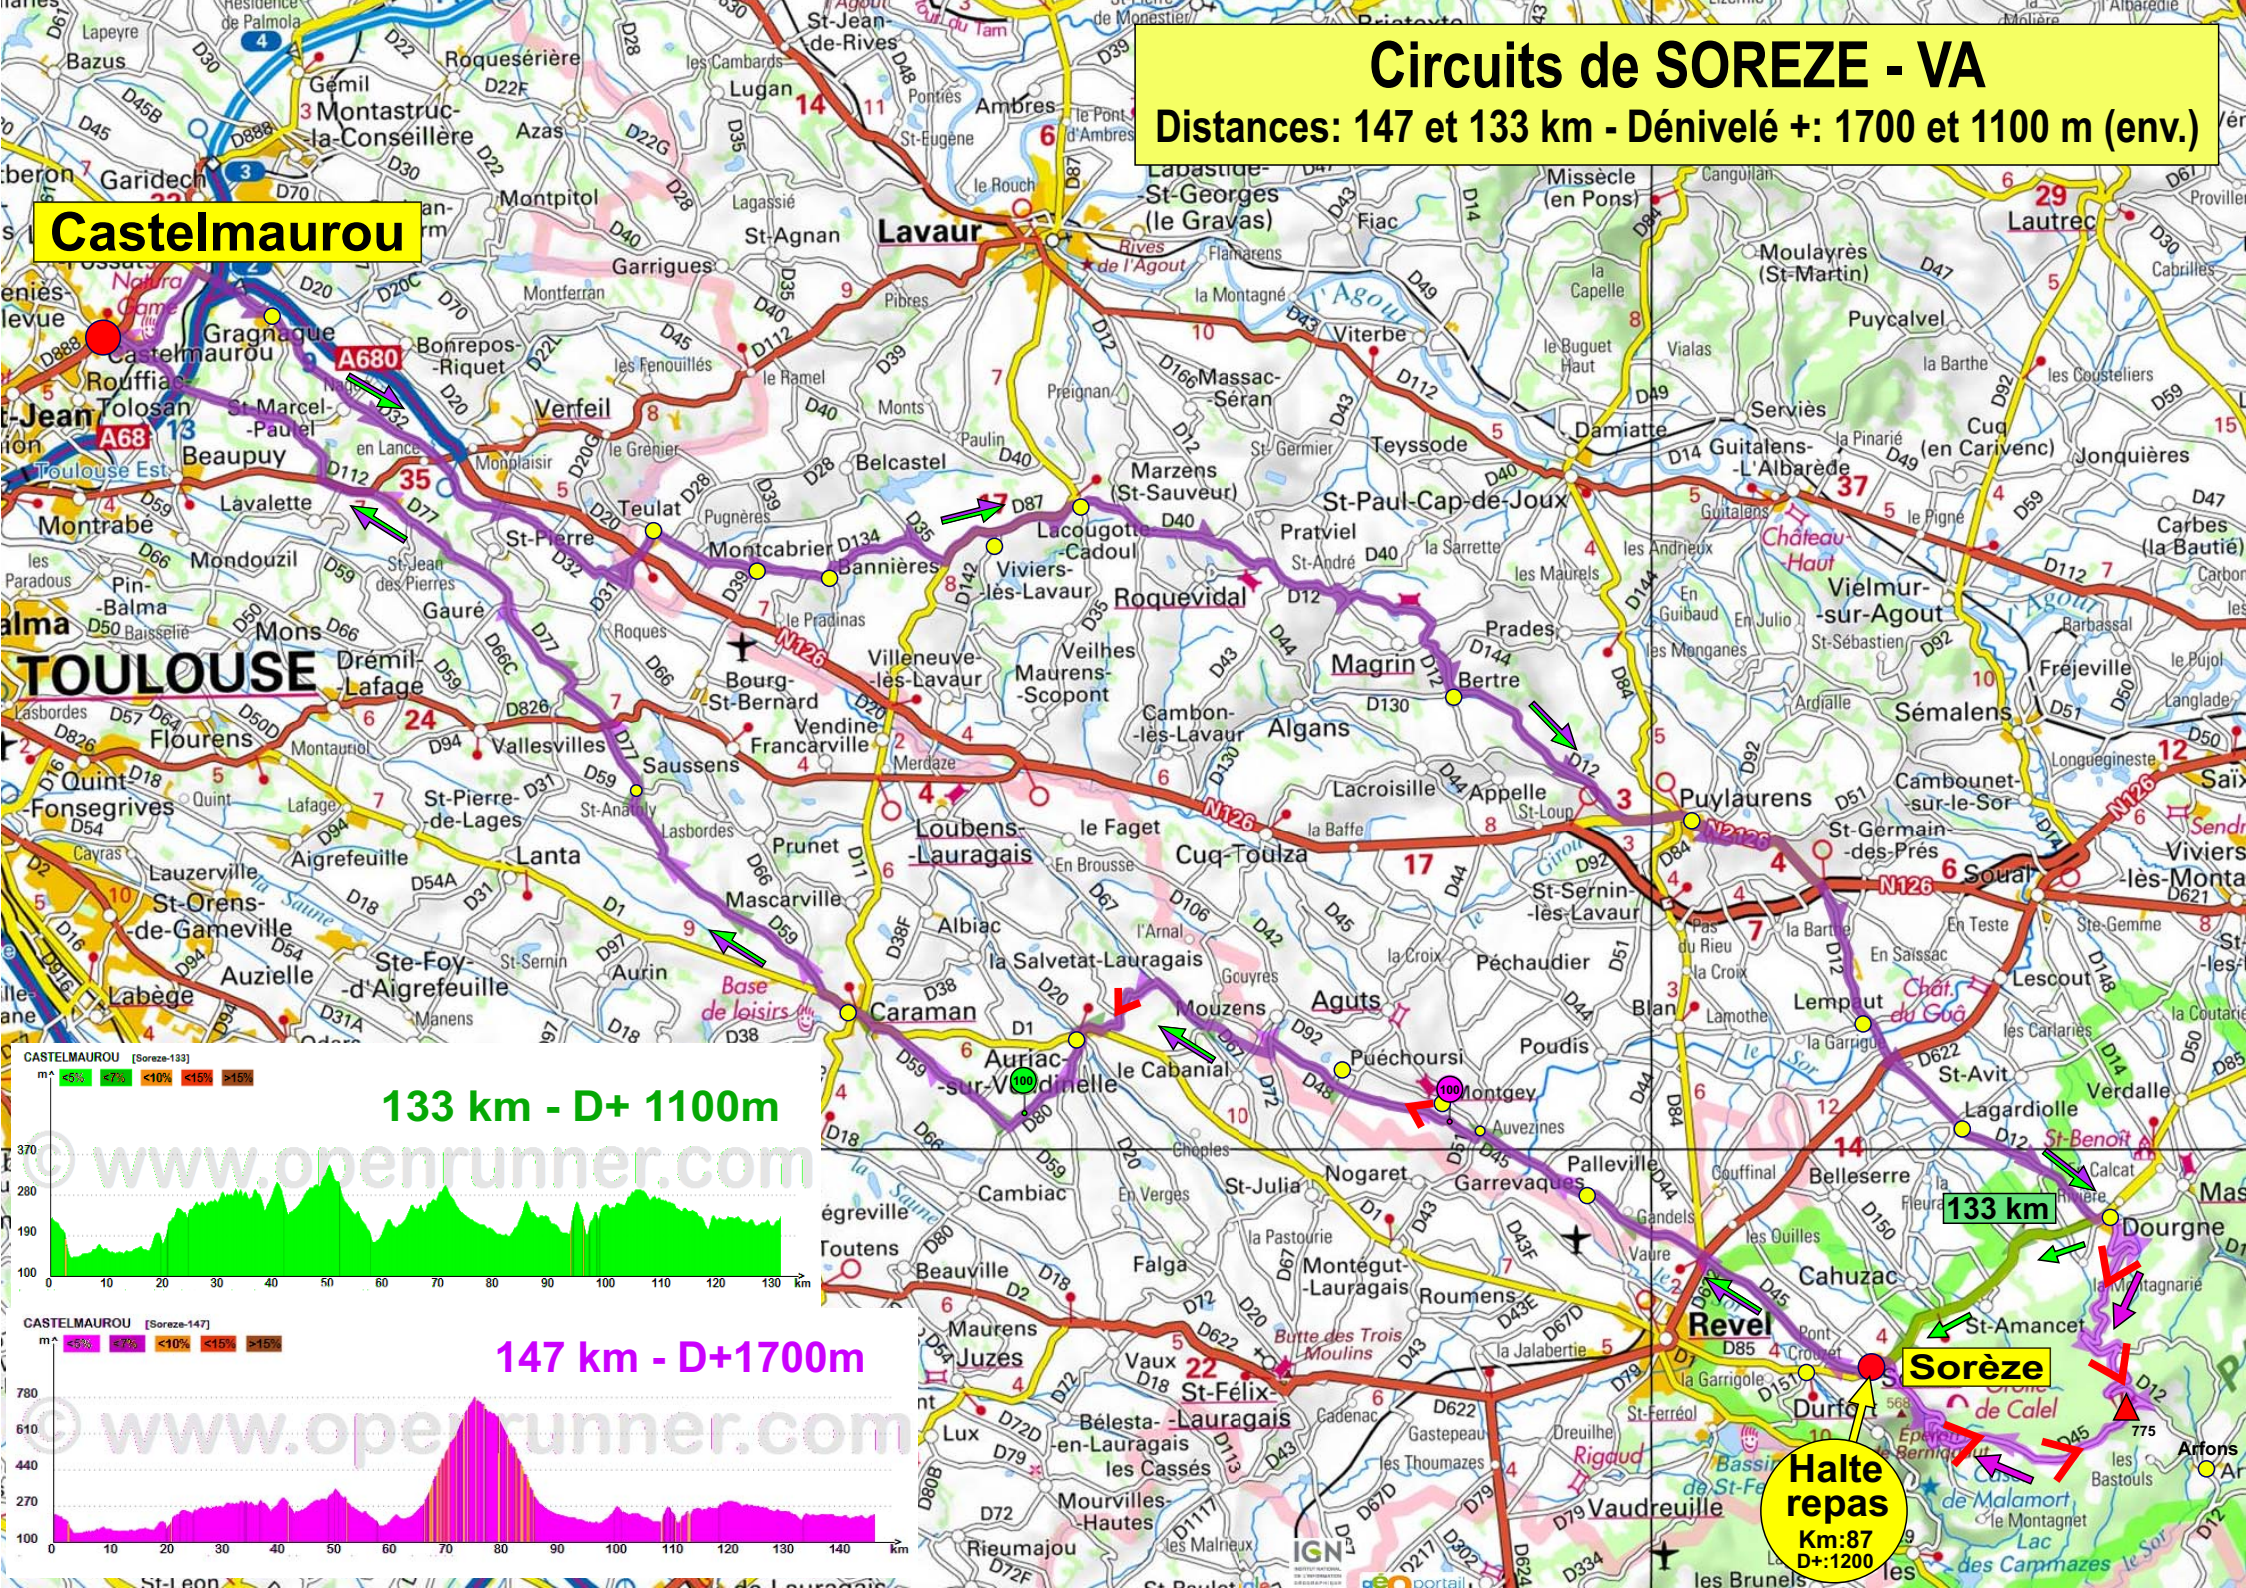

Circuits de SOREZE - VA

Distances: 147 et 133 km - Dénivelé +/-: 1700 et 1100 m (env.)

Castelmaurou

133 km - D+ 1100m

147 km - D+1700m

Halte repas
Km:87
D+:1200